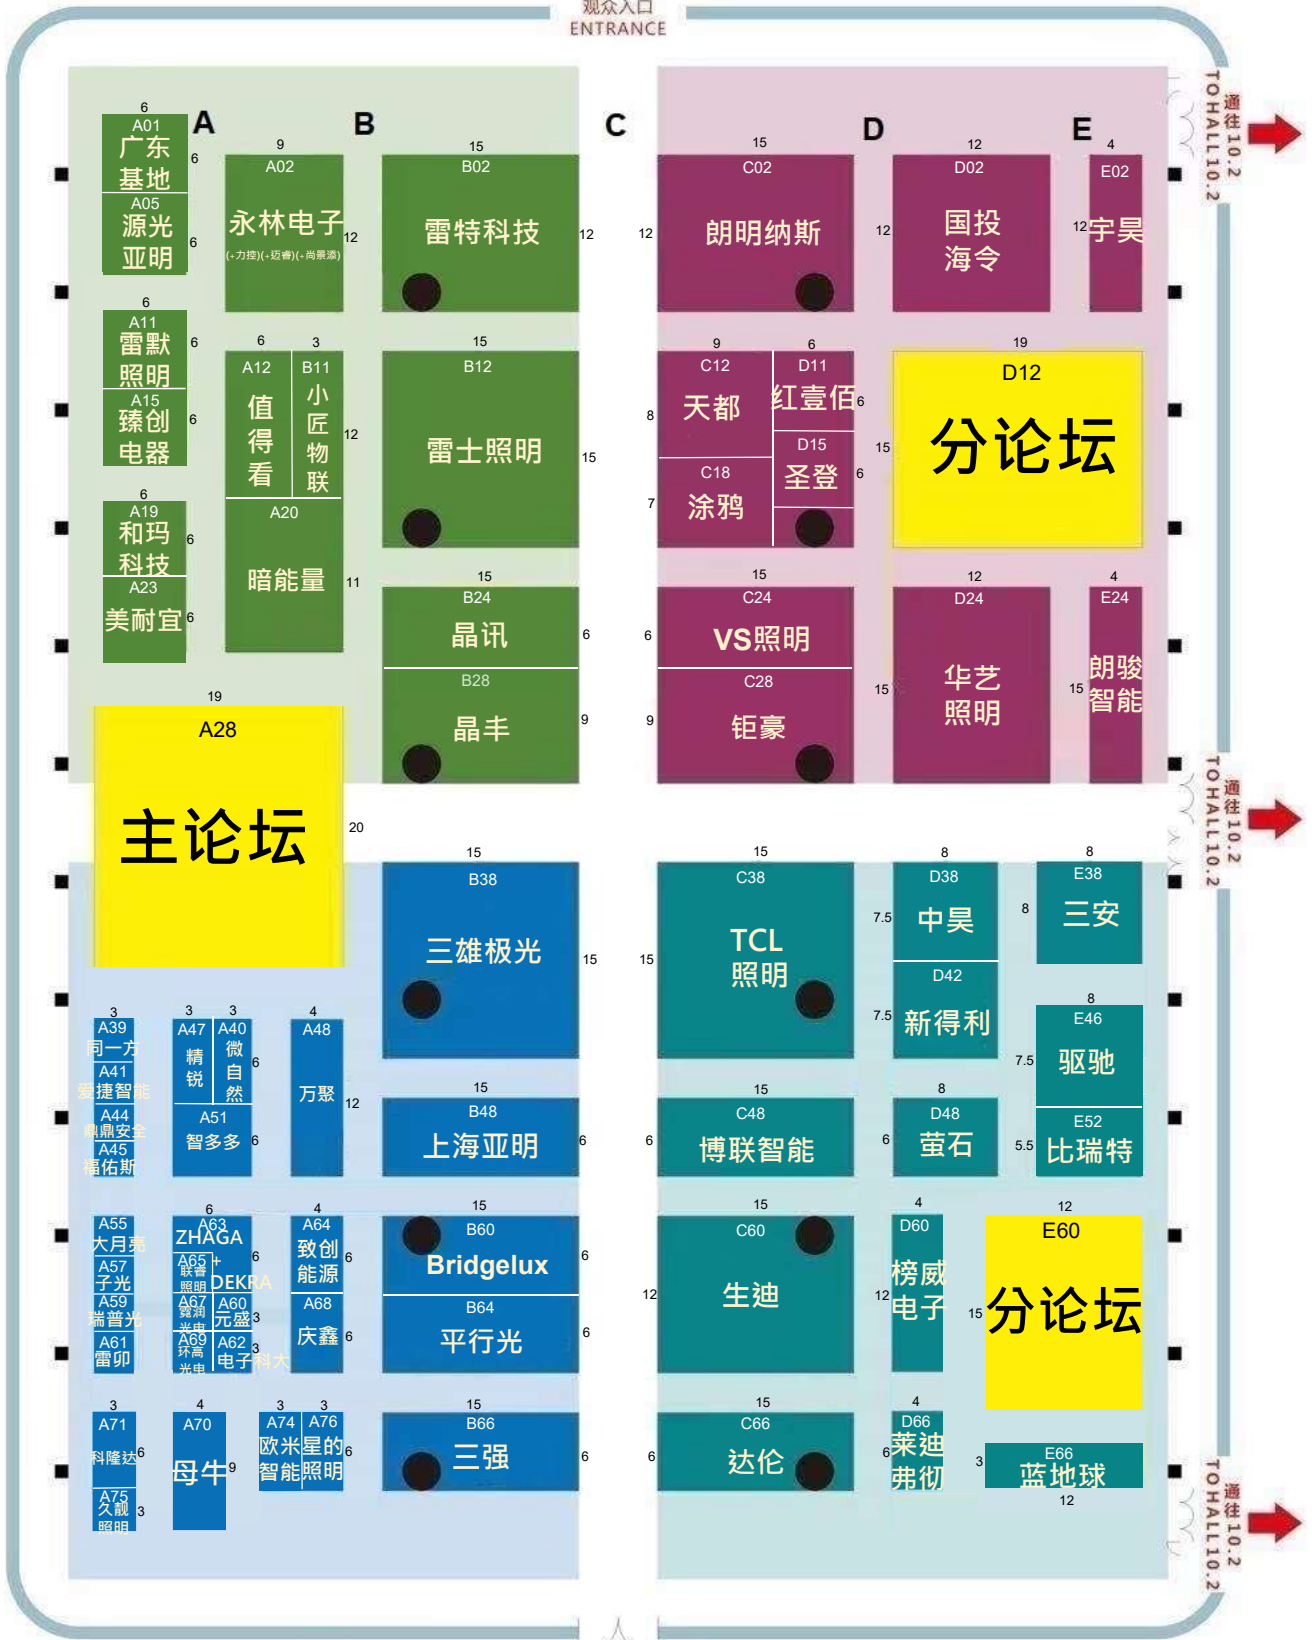

guangzhou international
lighting exhibition

广州国际照明展览会

互联照明、物联网技术
光电子技术 (植物照明及UVC应用)

观众入口
ENTRANCE

9.2HALL

智能健康跨界示范馆

展览厅平面图截止2021年5月22日, 任何更改不预先通知。