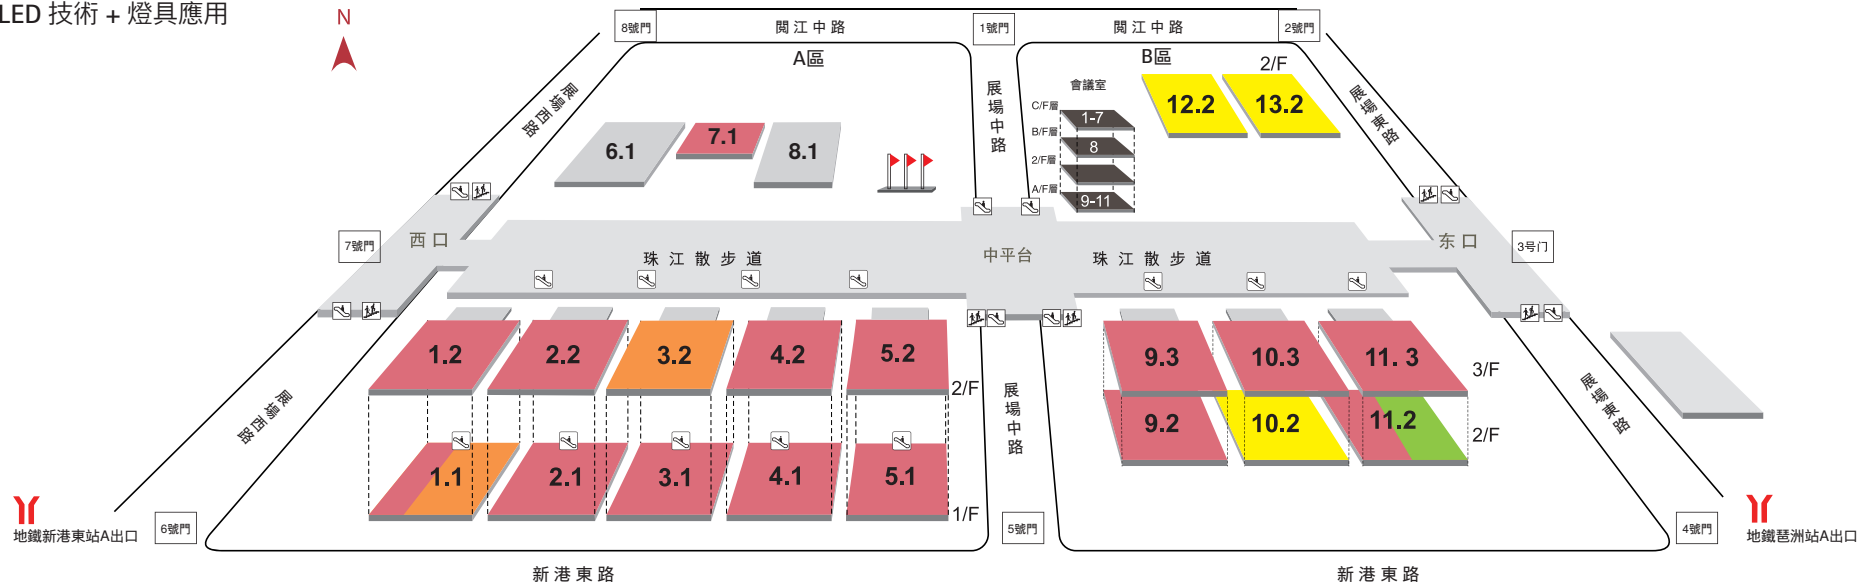

guangzhou international lighting exhibition

廣州國際照明展覽會

2019年6月9日至12日
中國·廣州
中國進出口商品交易會展館

2019展館分佈圖

全面產品種類

A區：設備及基材 + 燈具應用

B區：LED技術 + 燈具應用

A區

第一層

- 1.1館: LED室內/生產/檢測/量度儀器及零件
- 2.1館: 商業照明品牌
- 3.1館: 城市照明/建築照明及光源品牌
- 4.1館: 城市照明/建築照明品牌
- 5.1館: 城市照明/建築照明品牌
- 7.1館: LED照明

第二層

- 1.2館: 家用照明
- 2.2館: 家用照明/商業照明
- 3.2館: 照明附件及電子元器件
- 4.2館: 城市照明/建築照明及光源
- 5.2館: LED城市及建築照明